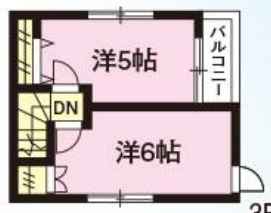

新築戸建
上篠崎2丁目

オープンハウス開催 6/18(土)・19(日) AM11:00~PM6:00

都営新宿線「篠崎」駅徒歩**6分** 販売価格 **3,480万円** (税込)

売主に付仲介手数料不要

篠崎第二小480m

角地

<イメージパース>

カーナビカ 江戸川区上篠崎2丁目1-14

■交通/都営新宿線「篠崎」駅徒歩6分 ■土地/43.33㎡私道14.18㎡外 ■建物/64.57㎡ ■間取/3LDK+カースペース (H28年7月入居予定) (建確No.第15UDI3C建01125号) ■所在/江戸川区上篠崎2丁目1-14

新築戸建
江戸川3丁目

都営新宿線「一之江」駅徒歩10分 販売価格 3,280万円 (税込)

売主に付仲介手数料不要

今なら全ての
カラーセレクト可能です

<イメージパース>

■交通/都営新宿線「一之江」駅徒歩10分 ■土地/43.64㎡ ■建物/63.85㎡ ■間取/3LDK (H28年8月入居予定) (建確No.第16UDI3C建00086号) ■所在/江戸川区江戸川3丁目

- 充実設備の2物件 共通設備・仕様の設備
- 全居室ペアガラス
- システムキッチン
- 食器洗浄機
- シャンプードレッサー
- 浴室乾燥機
- ウォッシュレット
- 全窓網戸付

東京都知事(2)第90792号 (公社)全国宅地建物取引業保証協会 (公社)東京都宅地建物取引業協会 (公社)首都圏不動産公正取引協議会加盟