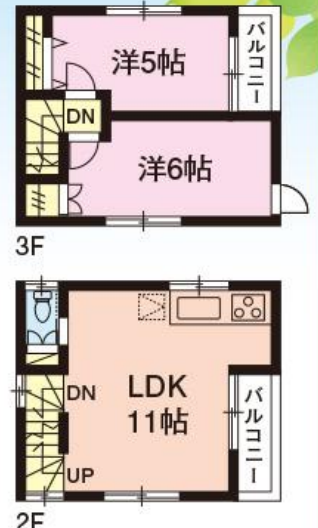

二之江小・二之江中学校まで
約640m(徒歩8分)

2階洋室を開放できるので
リビングを広々使えます!

整形地

角地

交通/都営新宿線「一之江」駅徒歩8分 ■土地/53.50㎡他私道15.91㎡有
間取/4LDK+車庫(H28年5月入居予定)(建確No.第15UDI3C建05588号)

■建物/81.97㎡ ■所在/江戸川区西瑞江5丁目

新築戸建

上篠崎2丁目

都営新宿線

「篠崎」駅徒歩6分

6

販売価格 3,480万円 (税込)

売主に付仲介手数料不要

販売現地

角地

交通/都営新宿線「篠崎」駅徒歩6分 ■土地/43.33㎡ ■建物/64.57㎡ ■間取/3LDK+カースペース
(H28年6月入居予定)(建確No.第15UDI3C建01125号) ■所在/江戸川区上篠崎2丁目