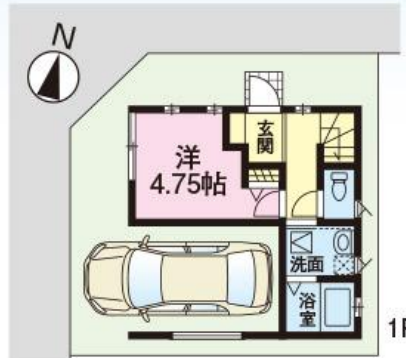

新築戸建

西瑞江5丁目

都営新宿線

「一之江」駅徒歩8分

8

販売価格 3,680万円 (税込)

売主に付仲介手数料不要

販売現地

二之江小・二之江中学校まで
約640m(徒歩8分)

2階洋室を開放できるので
リビングを広々使えます!

整形地

角地

交通/都営新宿線「一之江」駅徒歩8分 ■土地/53.50㎡他私道15.91㎡有
間取/4LDK+車庫(H28年5月入居予定)(建確No.第15UDI3C建05588号)

■建物/81.97㎡ ■所在/江戸川区西瑞江5丁目

新築戸建

上篠崎2丁目

都営新宿線

「篠崎」駅徒歩6分

6

販売価格 3,480万円 (税込)

売主に付仲介手数料不要

販売現地

角地

交通/都営新宿線「篠崎」駅徒歩6分 ■土地/43.33㎡ ■建物/64.57㎡ ■間取/3LDK+カースペース
(H28年6月入居予定)(建確No.第15UDI3C建01125号) ■所在/江戸川区上篠崎2丁目