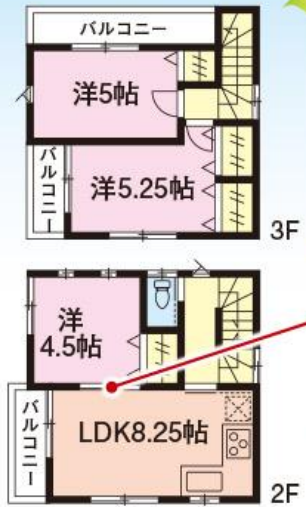

二之江小・二之江中学校まで
約640m(徒歩8分)

2階洋室を開放できるので
リビングを広々使えます!

整形地

角地

交通/都営新宿線「一之江」駅徒歩8分 ■土地/53.50㎡他私道15.91㎡有
間取/4LDK+車庫(H28年5月入居予定)(建確No.第15UDI3C建05588号)

■建物/81.97㎡ ■所在/江戸川区西瑞江5丁目

新築戸建

上篠崎2丁目

都営新宿線

「篠崎」駅徒歩6分

6

販売価格 3,480万円 (税込)

売主に付仲介手数料不要

販売現地

角地

交通/都営新宿線「篠崎」駅徒歩6分 ■土地/43.33㎡ ■建物/64.57㎡ ■間取/3LDK+カースペース
(H28年6月入居予定)(建確No.第15UDI3C建01125号) ■所在/江戸川区上篠崎2丁目