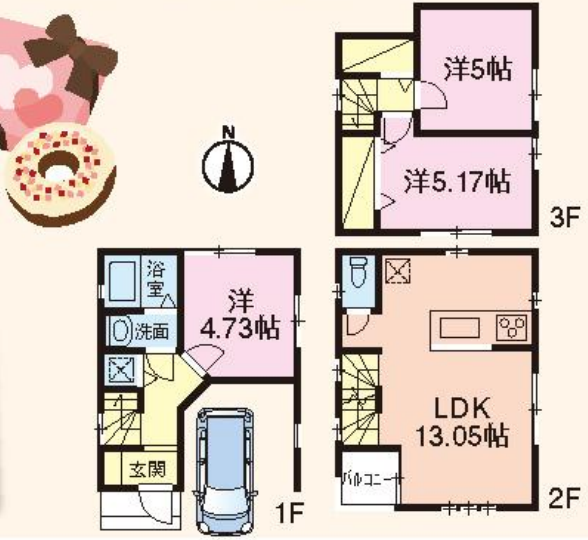

新築戸建
西瑞江3丁目

販売価格
3,180万円 (税込)

都営新宿線
「一之江」駅徒歩**10**分

4M公道

内装・外装
カラーセレクト可能

Life Information

瑞江小学校
徒歩3分(約200m)

今井保育園
徒歩1分(約23m)

- ヤマイチ 徒歩7分(約550m)
- コモディイダ 徒歩10分(約750m)
- アコレ 徒歩10分(約750m)
- 瑞江公園 徒歩13分(約1,000m)

交通/都営新宿線「一之江」駅徒歩10分・「瑞江」駅徒歩19分 ■土地/66.11㎡
 ■建物/61.24㎡ ■間取/3LDK+小屋裏収納(H29年5月入居予定)(建確No.第16UDI3C建01518号)
 ■所在/江戸川区西瑞江3丁目

売主

新築戸建
江戸川5丁目

販売価格
3,580万円 (税込)

都営新宿線
「一之江」駅徒歩**17**分

Life Information

- 二之江小学校 徒歩4分(約250m)
- 瑞江中学校 徒歩9分(約700m)
- 古川親水公園 徒歩4分(約300m)
- くまの公園 徒歩5分(約400m)

交通/都営新宿線「一之江」駅徒歩17分 ■土地/43.66㎡ ■建物/64.34㎡
 ■間取/3LDK+カースペース(H29年5月入居予定)(建確No.16UDI3C建0615号)
 ■所在/江戸川区江戸川5丁目