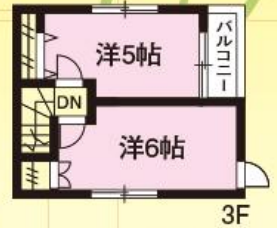

現地販売会開催

5/21(土)・22(日)
AM11:00~PM6:00

新築戸建 上篠崎2丁目

都営新宿線

「篠崎」駅徒歩6分

販売価格 **3,480** (税込) 万円

売主に付仲介手数料不要

篠崎第二小480m

角地

■交通/都営新宿線「篠崎」駅徒歩6分 ■土地/43.33㎡私道14.18㎡外 ■建物/64.57㎡ ■間取/3LDK+カースペース (H28年7月入居予定)(建確No.第15UDI3C建01125号) ■所在/江戸川区上篠崎2丁目1-14

新築戸建 江戸川3丁目

初公開!!

都営新宿線

「一之江」駅徒歩10分

売主に付仲介手数料不要

今なら全てのカラーセレクト可能です